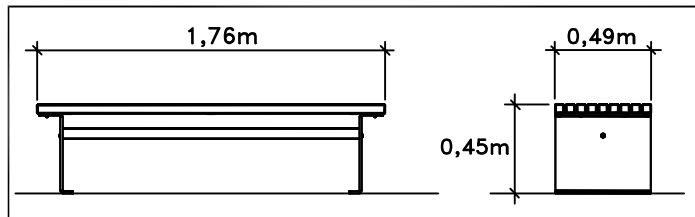

TYPE	HAGS.NO
 <p>0,48x1,76m</p>	17861110
 <p>L=1,50m</p>	17861112
	17861111 (2x)

HAGS ANEBY, SWEDEN
+46(0)380-47300
www.hags.com

178611

 2006-04-26 0